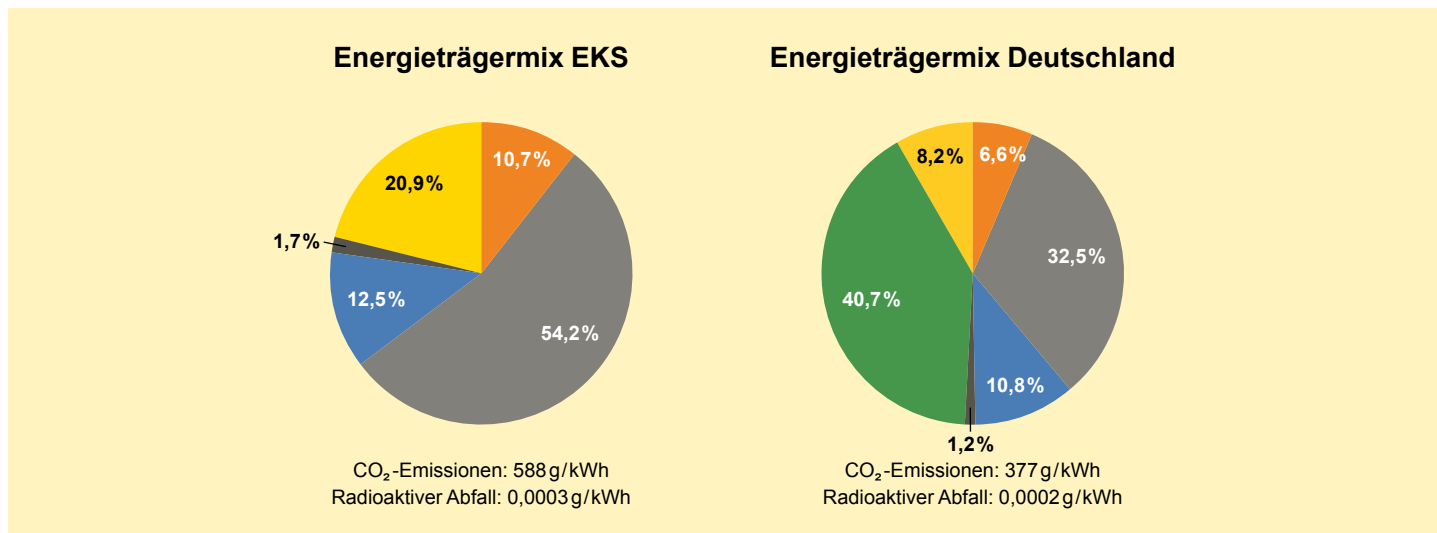

# Stromkennzeichnung der EKS für Deutschland

Stromlieferantin Elektrizitätswerk des Kantons Schaffhausen AG  
 Kontakt info@eks.ch, +41 52 633 55 55  
 Bezugsjahr 2022

Grundversorgung

**Legende**

- Kernenergie
- Kohle
- Erdgas
- Sonstige fossile Energieträger
- Erneuerbare Energien, finanziert aus der EEG-Umlage
- Erneuerbare Energien mit Herkunftsnachweis, nicht finanziert aus der EEG-Umlage

- <sup>1</sup> Kundinnen und Kunden, die kein Produkt gewählt haben, werden mit dem Produkt NORMAL grundversorgt
- <sup>2</sup> Europäische Wasserkraft
- <sup>3</sup> Wasserkraft vom Hochrhein (TÜV Süd) und Strom aus Biomasse