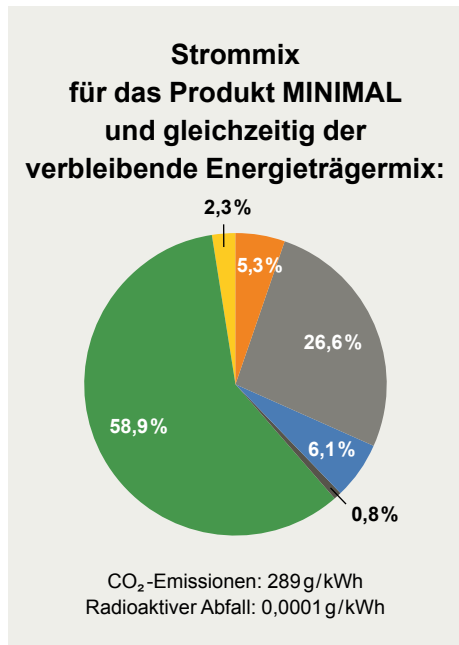

# Stromkennzeichnung der EKS für Deutschland

Stromlieferantin Elektrizitätswerk des Kantons Schaffhausen AG  
 Kontakt info@eks.ch, +41 52 633 55 55  
 Bezugsjahr 2022

Grundversorgung

**Legende**

- Kernenergie
- Kohle
- Erdgas
- Sonstige fossile Energieträger
- Erneuerbare Energien, finanziert aus der EEG-Umlage
- Erneuerbare Energien mit Herkunftsnachweis, nicht finanziert aus der EEG-Umlage

- <sup>1</sup> Kundinnen und Kunden, die kein Produkt gewählt haben, werden mit dem Produkt NORMAL grundversorgt
- <sup>2</sup> Europäische Wasserkraft
- <sup>3</sup> Wasserkraft vom Hochrhein (TÜV Süd) und Strom aus Biomasse