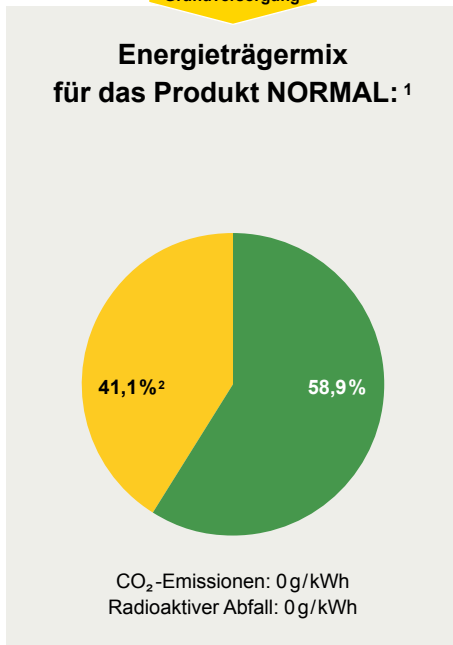

# Stromkennzeichnung der EKS für Deutschland

Stromlieferantin Elektrizitätswerk des Kantons Schaffhausen AG  
 Kontakt info@eks.ch, +41 52 633 55 55  
 Bezugsjahr 2022

Grundversorgung

**Legende**

- Kernenergie
- Kohle
- Erdgas
- Sonstige fossile Energieträger
- Erneuerbare Energien, finanziert aus der EEG-Umlage
- Erneuerbare Energien mit Herkunftsnachweis, nicht finanziert aus der EEG-Umlage

- <sup>1</sup> Kundinnen und Kunden, die kein Produkt gewählt haben, werden mit dem Produkt NORMAL grundversorgt
- <sup>2</sup> Europäische Wasserkraft
- <sup>3</sup> Wasserkraft vom Hochrhein (TÜV Süd) und Strom aus Biomasse