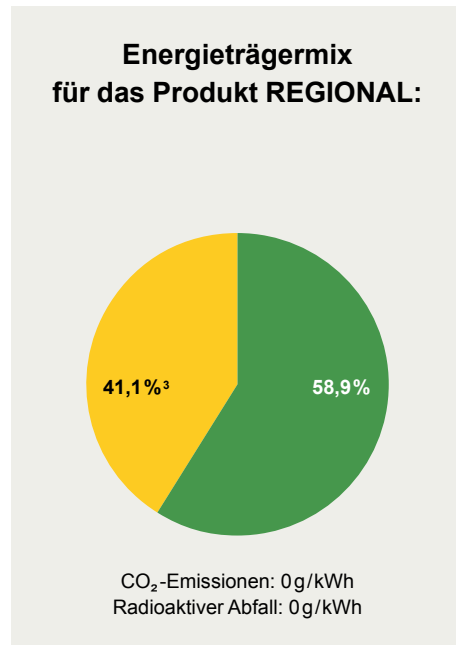

# Stromkennzeichnung der EKS für Deutschland

Stromlieferantin Elektrizitätswerk des Kantons Schaffhausen AG  
 Kontakt info@eks.ch, +41 52 633 55 55  
 Bezugsjahr 2022

Grundversorgung

**Legende**

- Kernenergie
- Kohle
- Erdgas
- Sonstige fossile Energieträger
- Erneuerbare Energien, finanziert aus der EEG-Umlage
- Erneuerbare Energien mit Herkunftsnachweis, nicht finanziert aus der EEG-Umlage

- <sup>1</sup> Kundinnen und Kunden, die kein Produkt gewählt haben, werden mit dem Produkt NORMAL grundversorgt
- <sup>2</sup> Europäische Wasserkraft
- <sup>3</sup> Wasserkraft vom Hochrhein (TÜV Süd) und Strom aus Biomasse