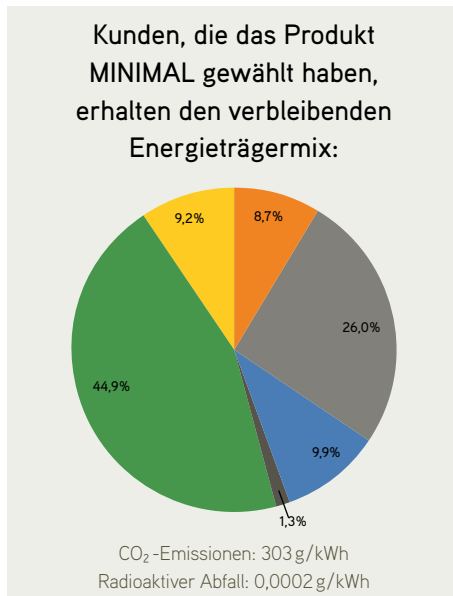

Stromkennzeichnung Deutschland der EKS

Stromlieferant Elektrizitätswerk des Kantons Schaffhausen AG
 Kontakt info@eks.ch, +41 52 633 55 55
 Bezugsjahr 2016

Legende

¹⁾ Kunden, die kein Produkt gewählt haben, werden mit dem EKS Produkt NORMAL grundversorgt
²⁾ Schweizer Wasserkraft
³⁾ Wasserkraft aus dem Rheinkraftwerk Neuhausen am Rheinfall sowie aus regionalen Solaranlagen
⁴⁾ 70 % regionale Wasserkraft «naturemade star», 20 % regionale, 10 % schweizerische Solaranlagen «naturemade star»
 Die Stromkennzeichnung bezieht sich jeweils auf das vergangene Jahr – aktuell auf das Jahr 2016.
 Für das Jahr 2017 wird die Kennzeichnung im November 2018 kommuniziert.