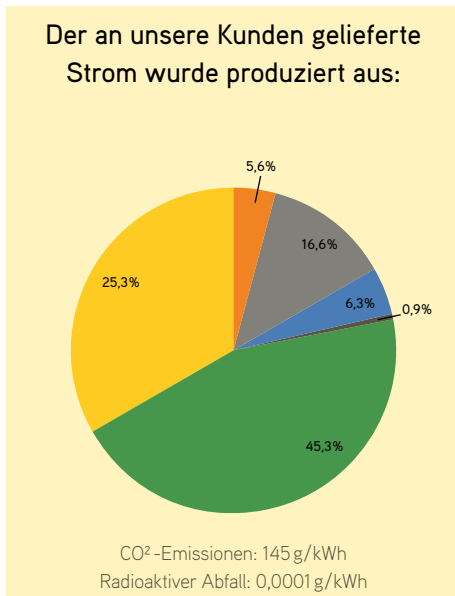

Stromkennzeichnung Deutschland der EKS

Stromlieferant Elektrizitätswerk des Kantons Schaffhausen AG
 Kontakt info@eks.ch, +41 52 633 55 55
 Bezugsjahr 2016

Legende

¹⁾ Kunden, die kein Produkt gewählt haben, werden mit dem EKS Produkt NORMAL grundversorgt
²⁾ Schweizer Wasserkraft
³⁾ Wasserkraft aus dem Rheinkraftwerk Neuhausen am Rheinfall sowie aus regionalen Solaranlagen
⁴⁾ 70 % regionale Wasserkraft «naturemade star», 20 % regionale, 10 % schweizerische Solaranlagen «naturemade star»
 Die Stromkennzeichnung bezieht sich jeweils auf das vergangene Jahr – aktuell auf das Jahr 2016.
 Für das Jahr 2017 wird die Kennzeichnung im November 2018 kommuniziert.