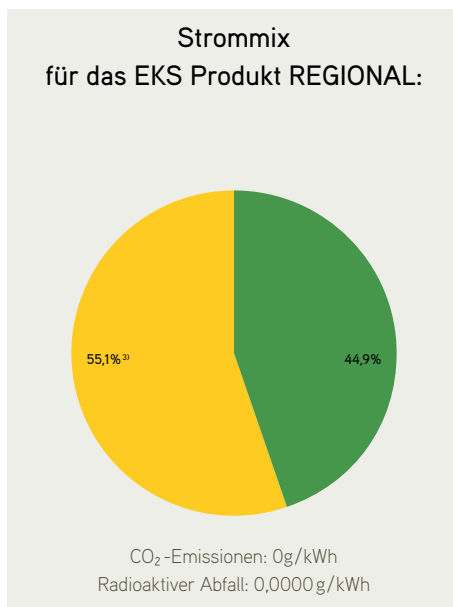

Stromkennzeichnung Deutschland der EKS

Stromlieferant Elektrizitätswerk des Kantons Schaffhausen AG
 Kontakt info@eks.ch, +41 52 633 55 55
 Bezugsjahr 2016

Legende

¹⁾ Kunden, die kein Produkt gewählt haben, werden mit dem EKS Produkt NORMAL grundversorgt
²⁾ Schweizer Wasserkraft
³⁾ Wasserkraft aus dem Rheinkraftwerk Neuhausen am Rheinfall sowie aus regionalen Solaranlagen
⁴⁾ 70 % regionale Wasserkraft «naturemade star», 20 % regionale, 10 % schweizerische Solaranlagen «naturemade star»
 Die Stromkennzeichnung bezieht sich jeweils auf das vergangene Jahr – aktuell auf das Jahr 2016.
 Für das Jahr 2017 wird die Kennzeichnung im November 2018 kommuniziert.