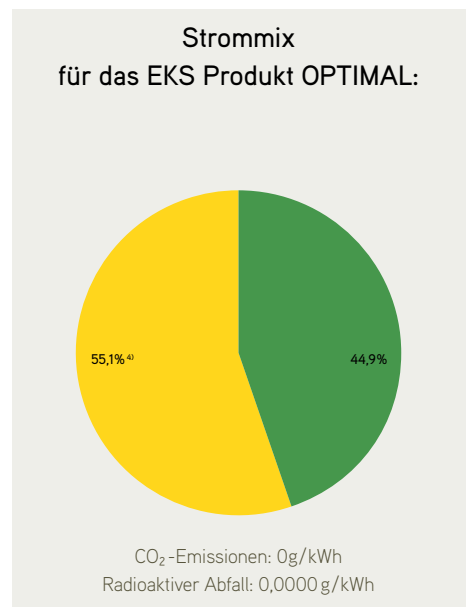

Stromkennzeichnung Deutschland der EKS

Stromlieferant Elektrizitätswerk des Kantons Schaffhausen AG
 Kontakt info@eks.ch, +41 52 633 55 55
 Bezugsjahr 2016

Legende

¹⁾ Kunden, die kein Produkt gewählt haben, werden mit dem EKS Produkt NORMAL grundversorgt
²⁾ Schweizer Wasserkraft
³⁾ Wasserkraft aus dem Rheinkraftwerk Neuhausen am Rheinfall sowie aus regionalen Solaranlagen
⁴⁾ 70 % regionale Wasserkraft «naturemade star», 20 % regionale, 10 % schweizerische Solaranlagen «naturemade star»
 Die Stromkennzeichnung bezieht sich jeweils auf das vergangene Jahr – aktuell auf das Jahr 2016.
 Für das Jahr 2017 wird die Kennzeichnung im November 2018 kommuniziert.