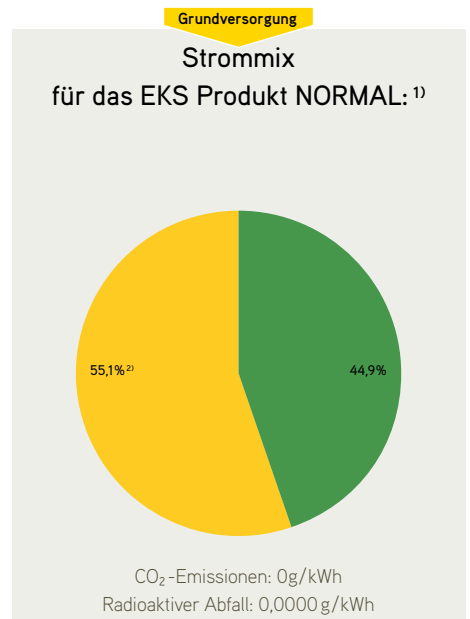

Stromkennzeichnung Deutschland der EKS

Stromlieferant Elektrizitätswerk des Kantons Schaffhausen AG
 Kontakt info@eks.ch, +41 52 633 55 55
 Bezugsjahr 2016

Legende

¹⁾ Kunden, die kein Produkt gewählt haben, werden mit dem EKS Produkt NORMAL grundversorgt
²⁾ Schweizer Wasserkraft
³⁾ Wasserkraft aus dem Rheinkraftwerk Neuhausen am Rheinfall sowie aus regionalen Solaranlagen
⁴⁾ 70 % regionale Wasserkraft «naturemade star», 20 % regionale, 10 % schweizerische Solaranlagen «naturemade star»
 Die Stromkennzeichnung bezieht sich jeweils auf das vergangene Jahr – aktuell auf das Jahr 2016.
 Für das Jahr 2017 wird die Kennzeichnung im November 2018 kommuniziert.