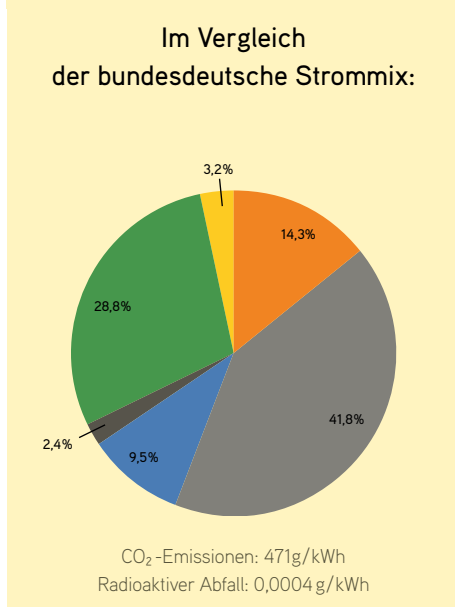

Stromkennzeichnung Deutschland der EKS

Stromlieferant Elektrizitätswerk des Kantons Schaffhausen AG
 Kontakt info@eks.ch, +41 52 633 55 55
 Bezugsjahr 2016

Legende

¹⁾ Kunden, die kein Produkt gewählt haben, werden mit dem EKS Produkt NORMAL grundversorgt
²⁾ Schweizer Wasserkraft
³⁾ Wasserkraft aus dem Rheinkraftwerk Neuhausen am Rheinfall sowie aus regionalen Solaranlagen
⁴⁾ 70 % regionale Wasserkraft «naturemade star», 20 % regionale, 10 % schweizerische Solaranlagen «naturemade star»
 Die Stromkennzeichnung bezieht sich jeweils auf das vergangene Jahr – aktuell auf das Jahr 2016.
 Für das Jahr 2017 wird die Kennzeichnung im November 2018 kommuniziert.