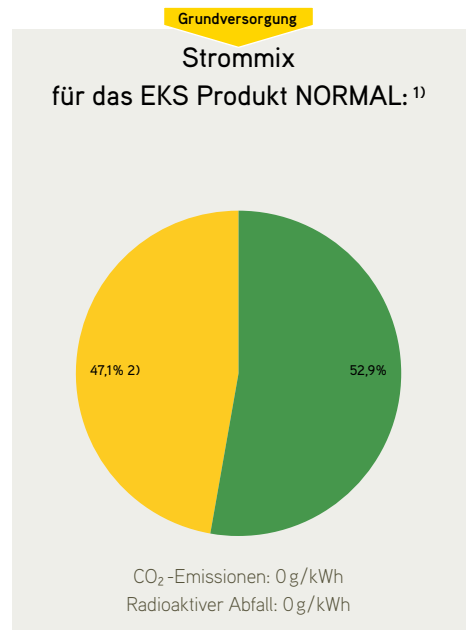

Stromkennzeichnung Deutschland der EKS

Stromlieferant Elektrizitätswerk des Kantons Schaffhausen AG
 Kontakt info@eks.ch, +41 52 633 55 55
 Bezugsjahr 2017

Legende

¹⁾ Kunden, die kein Produkt gewählt haben, werden mit dem EKS Produkt NORMAL grundversorgt
²⁾ Österreichische und europäische Wasserkraft
³⁾ Wasserkraft aus dem Rheinkraftwerk Neuhausen am Rheinfall sowie aus regionalen Solaranlagen
⁴⁾ 70% regionale Wasserkraft «naturemade star» sowie aus 30% regionalen Solaranlagen «naturemade star»
 Die Stromkennzeichnung bezieht sich jeweils auf das vergangene Jahr – aktuell auf das Jahr 2017.
 Für das Jahr 2018 wird die Kennzeichnung im November 2019 kommuniziert.