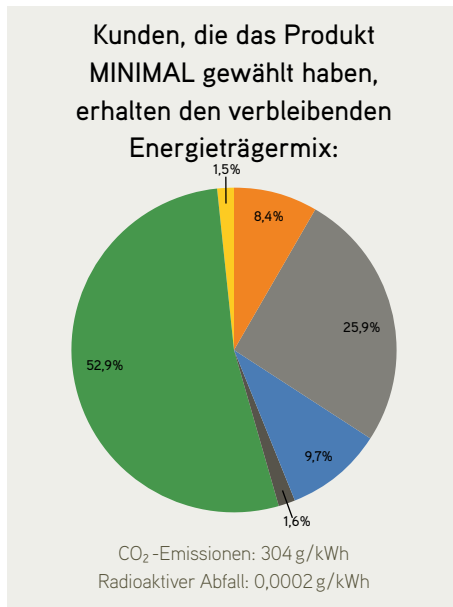

Stromkennzeichnung Deutschland der EKS

Stromlieferant Elektrizitätswerk des Kantons Schaffhausen AG
 Kontakt info@eks.ch, +41 52 633 55 55
 Bezugsjahr 2017

Legende

¹⁾ Kunden, die kein Produkt gewählt haben, werden mit dem EKS Produkt NORMAL grundversorgt
²⁾ Österreichische und europäische Wasserkraft
³⁾ Wasserkraft aus dem Rheinkraftwerk Neuhausen am Rheinfall sowie aus regionalen Solaranlagen
⁴⁾ 70% regionale Wasserkraft «naturemade star» sowie aus 30% regionalen Solaranlagen «naturemade star»
 Die Stromkennzeichnung bezieht sich jeweils auf das vergangene Jahr – aktuell auf das Jahr 2017.
 Für das Jahr 2018 wird die Kennzeichnung im November 2019 kommuniziert.

- Kernenergie
- Kohle
- Erdgas
- Sonstige fossile Energieträger
- Erneuerbare Energien nach EEG
- Sonstige erneuerbare Energie