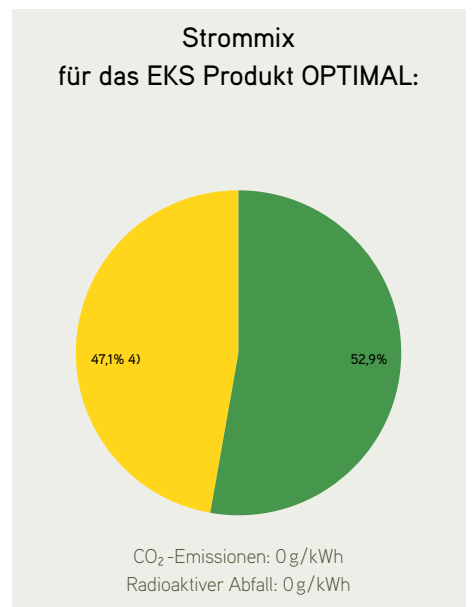

Stromkennzeichnung Deutschland der EKS

Stromlieferant Elektrizitätswerk des Kantons Schaffhausen AG
 Kontakt info@eks.ch, +41 52 633 55 55
 Bezugsjahr 2017

Legende

¹⁾ Kunden, die kein Produkt gewählt haben, werden mit dem EKS Produkt NORMAL grundversorgt
²⁾ Österreichische und europäische Wasserkraft
³⁾ Wasserkraft aus dem Rheinkraftwerk Neuhausen am Rheinfall sowie aus regionalen Solaranlagen
⁴⁾ 70% regionale Wasserkraft «naturemade star» sowie aus 30% regionalen Solaranlagen «naturemade star»
 Die Stromkennzeichnung bezieht sich jeweils auf das vergangene Jahr – aktuell auf das Jahr 2017.
 Für das Jahr 2018 wird die Kennzeichnung im November 2019 kommuniziert.