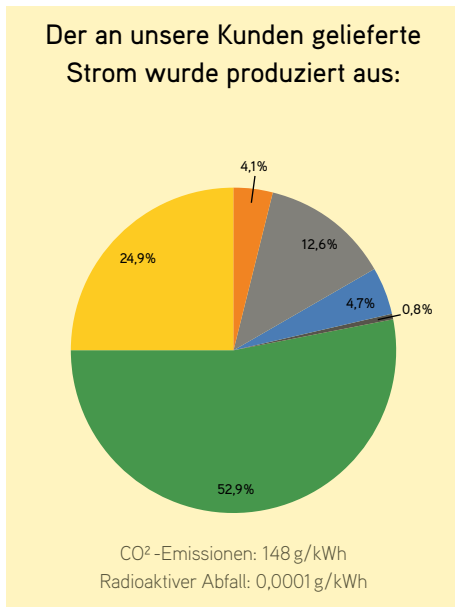

Stromkennzeichnung Deutschland der EKS

Stromlieferant Elektrizitätswerk des Kantons Schaffhausen AG
 Kontakt info@eks.ch, +41 52 633 55 55
 Bezugsjahr 2017

Legende

¹⁾ Kunden, die kein Produkt gewählt haben, werden mit dem EKS Produkt NORMAL grundversorgt
²⁾ Österreichische und europäische Wasserkraft
³⁾ Wasserkraft aus dem Rheinkraftwerk Neuhausen am Rheinfall sowie aus regionalen Solaranlagen
⁴⁾ 70% regionale Wasserkraft «naturemade star» sowie aus 30% regionalen Solaranlagen «naturemade star»
 Die Stromkennzeichnung bezieht sich jeweils auf das vergangene Jahr – aktuell auf das Jahr 2017.
 Für das Jahr 2018 wird die Kennzeichnung im November 2019 kommuniziert.