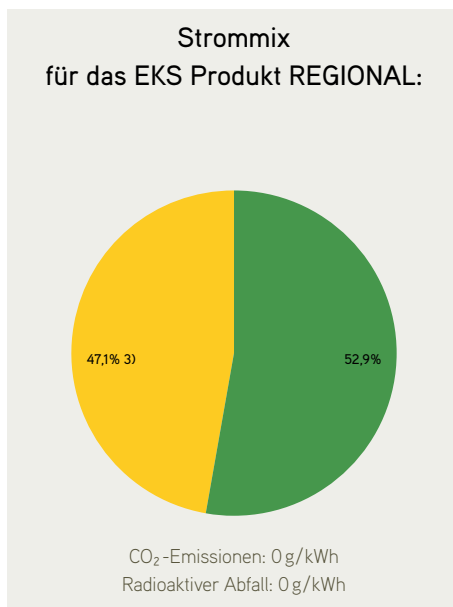

Stromkennzeichnung Deutschland der EKS

Stromlieferant Elektrizitätswerk des Kantons Schaffhausen AG
 Kontakt info@eks.ch, +41 52 633 55 55
 Bezugsjahr 2017

Legende

¹⁾ Kunden, die kein Produkt gewählt haben, werden mit dem EKS Produkt NORMAL grundversorgt
²⁾ Österreichische und europäische Wasserkraft
³⁾ Wasserkraft aus dem Rheinkraftwerk Neuhausen am Rheinfall sowie aus regionalen Solaranlagen
⁴⁾ 70% regionale Wasserkraft «naturemade star» sowie aus 30% regionalen Solaranlagen «naturemade star»
 Die Stromkennzeichnung bezieht sich jeweils auf das vergangene Jahr – aktuell auf das Jahr 2017.
 Für das Jahr 2018 wird die Kennzeichnung im November 2019 kommuniziert.

- Kernenergie
- Kohle
- Erdgas
- Sonstige fossile Energieträger
- Erneuerbare Energien nach EEG
- Sonstige erneuerbare Energie