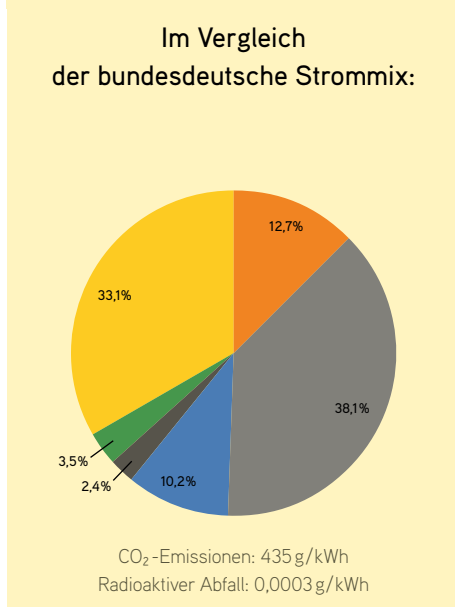

Stromkennzeichnung Deutschland der EKS

Stromlieferant Elektrizitätswerk des Kantons Schaffhausen AG
 Kontakt info@eks.ch, +41 52 633 55 55
 Bezugsjahr 2017

Legende

¹⁾ Kunden, die kein Produkt gewählt haben, werden mit dem EKS Produkt NORMAL grundversorgt
²⁾ Österreichische und europäische Wasserkraft
³⁾ Wasserkraft aus dem Rheinkraftwerk Neuhausen am Rheinfall sowie aus regionalen Solaranlagen
⁴⁾ 70% regionale Wasserkraft «naturemade star» sowie aus 30% regionalen Solaranlagen «naturemade star»
 Die Stromkennzeichnung bezieht sich jeweils auf das vergangene Jahr – aktuell auf das Jahr 2017.
 Für das Jahr 2018 wird die Kennzeichnung im November 2019 kommuniziert.

- Kernenergie
- Kohle
- Erdgas
- Sonstige fossile Energieträger
- Erneuerbare Energien nach EEG
- Sonstige erneuerbare Energie